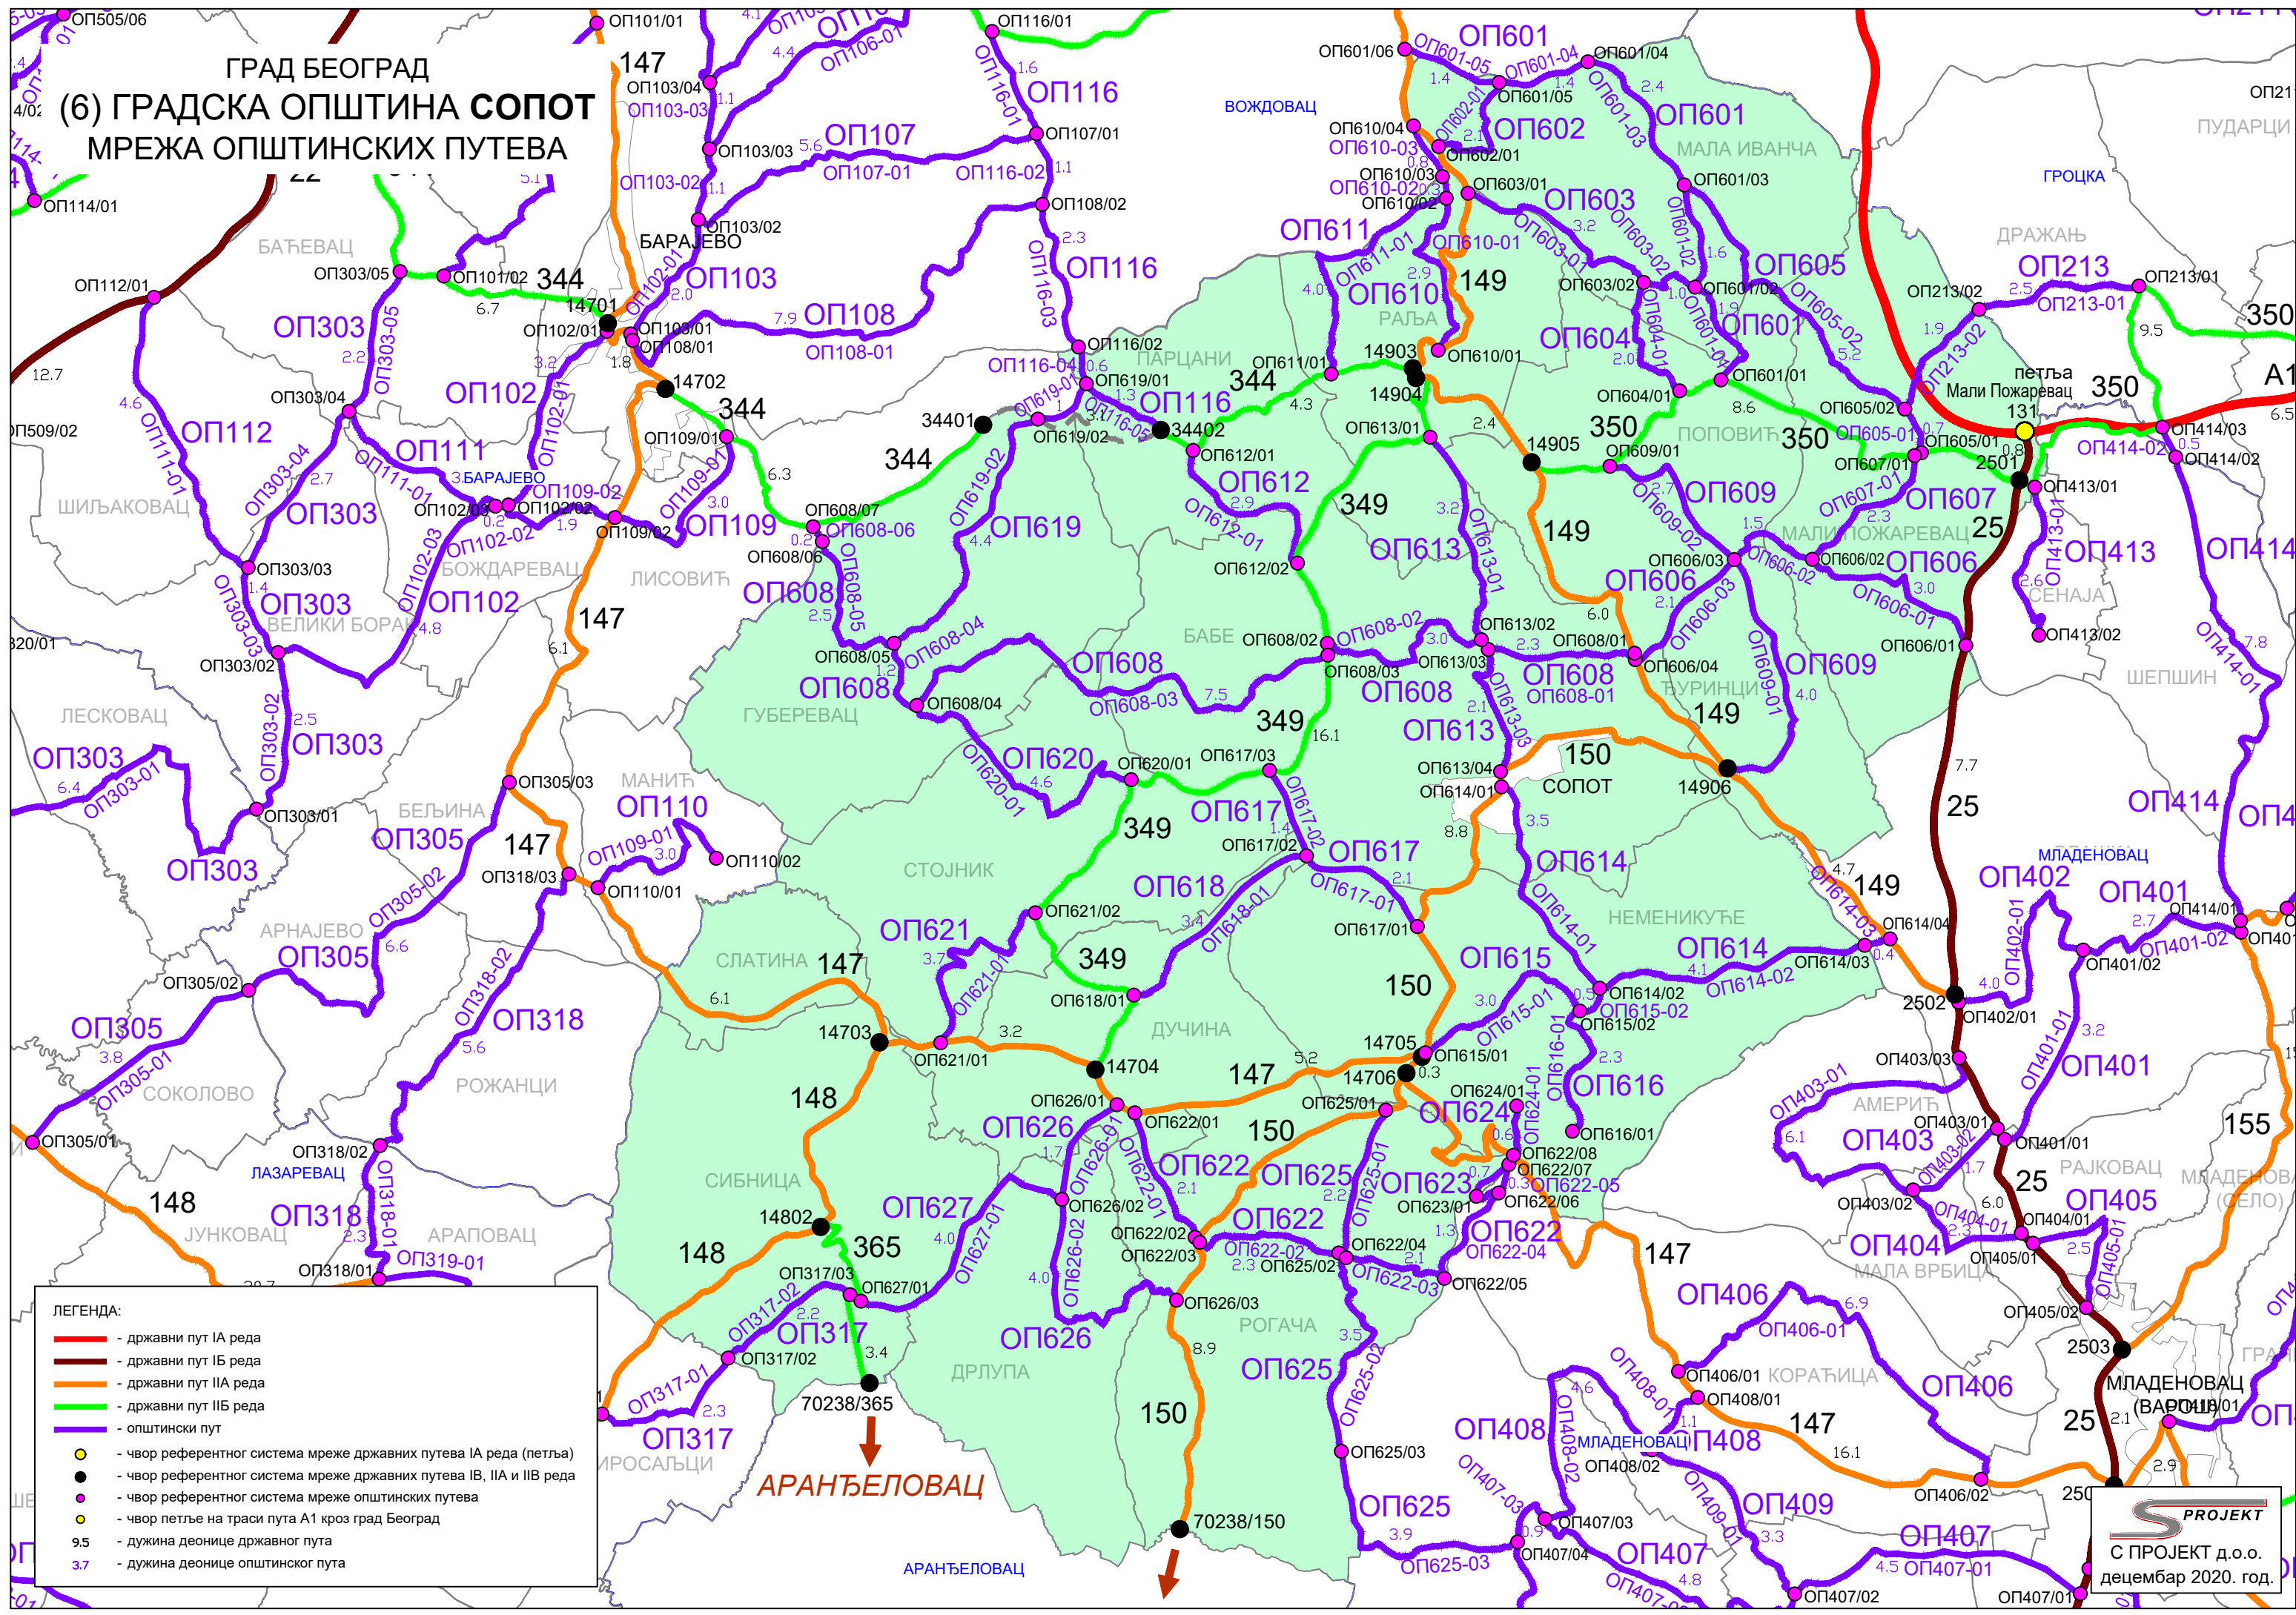

ГРАД БЕОГРАД
(6) ГРАДСКА ОПШТИНА СОПОТ
 МРЕЖА ОПШТИНСКИХ ПУТЕВА

- ЛЕГЕНДА:
- - државни пут IА реда
 - - државни пут IБ реда
 - - државни пут IIА реда
 - - државни пут IIБ реда
 - - општински пут
 - - чвор референтног система мреже државних путева IА реда (петља)
 - - чвор референтног система мреже државних путева IБ, IIА и IIБ реда
 - - чвор референтног система мреже општинских путева
 - - чвор петље на траси пута А1 кроз град Београд
 - 9.5 - дужина деонице државног пута
 - 3.7 - дужина деонице општинског пута

S PROJEKT
 С ПРОЈЕКТ д.о.о.
 децембар 2020. год.